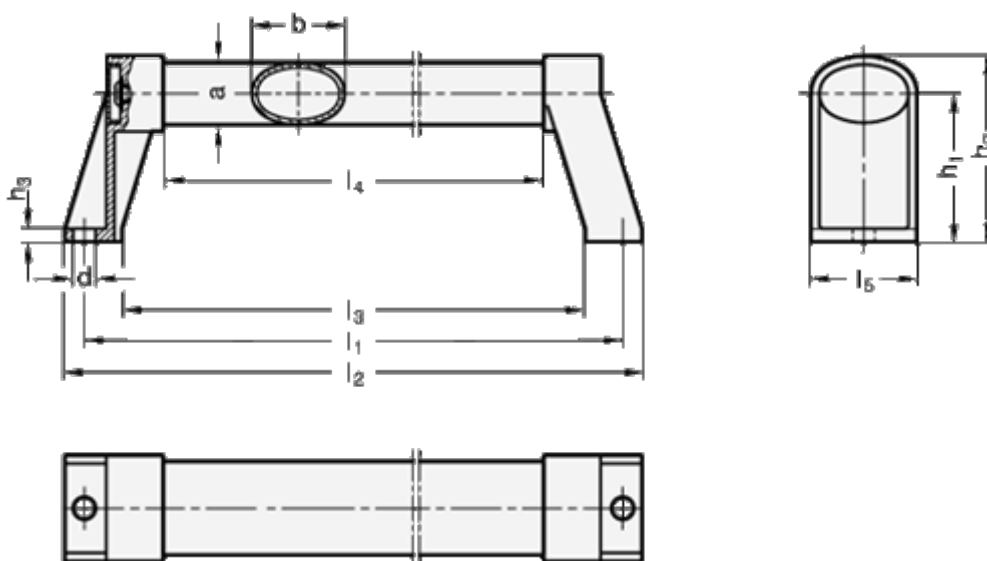

Varenummer: 20334136200SW
Beskrivelse: E+G Ovalt håndtag i aluminium
GN 334.1-36-200-SW

Mål

a = 24	l3 = 171
b = 36	l4 = 139
d = 8.5	l5 = 41
h1 = 57	
h2 = 72	
h3 = 5	
l1 = 200	
l2 = 215	